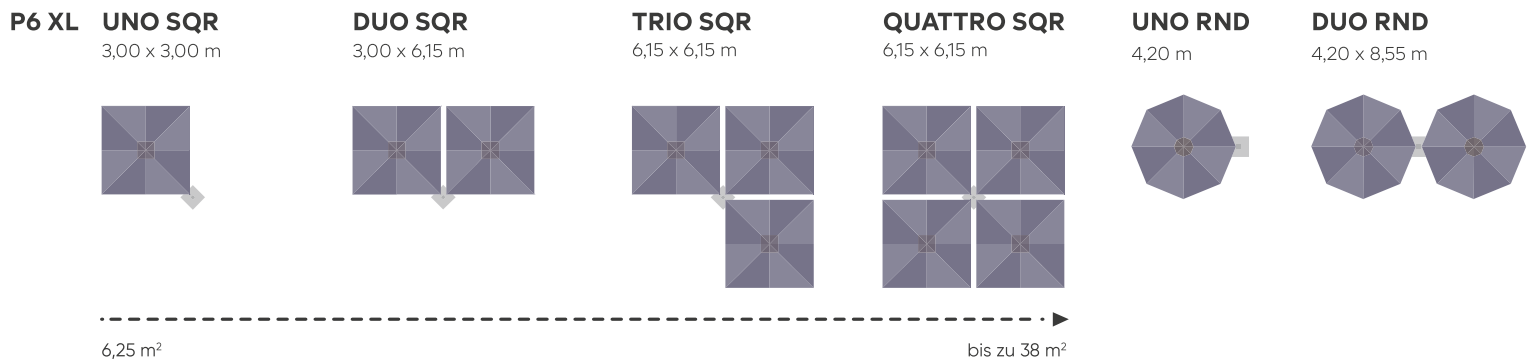

PROSTOR P6

ABMESSUNGEN

QR-CODE SCANNEN
FÜR PRODUKTVIDEO

FARBEN RAHMEN & MAST

**GRAU
STRUKTURIERTER
LACKIERUNG**
RAL 9007

**WEISS
STRUKTURIERTER
LACKIERUNG**
RAL 9016

**SCHWARZ
STRUKTURIERTER
LACKIERUNG**
RAL 9005