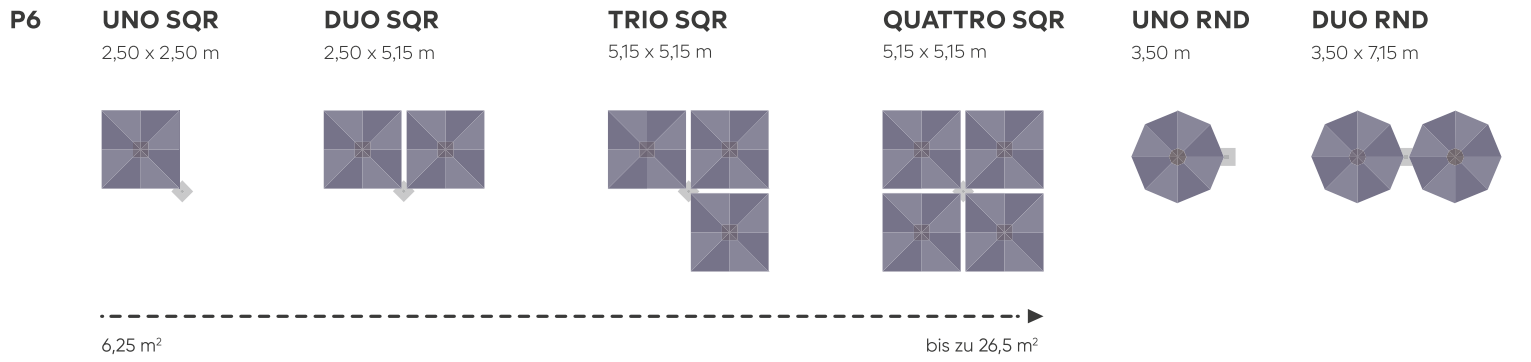

PROSTOR P6

ABMESSUNGEN

QR-CODE SCANNEN
FÜR PRODUKTVIDEO

FARBEN RAHMEN & MAST

**GRAU
STRUKTURIERTER
LACKIERUNG**
RAL 9007

**WEISS
STRUKTURIERTER
LACKIERUNG**
RAL 9016

**SCHWARZ
STRUKTURIERTER
LACKIERUNG**
RAL 9005